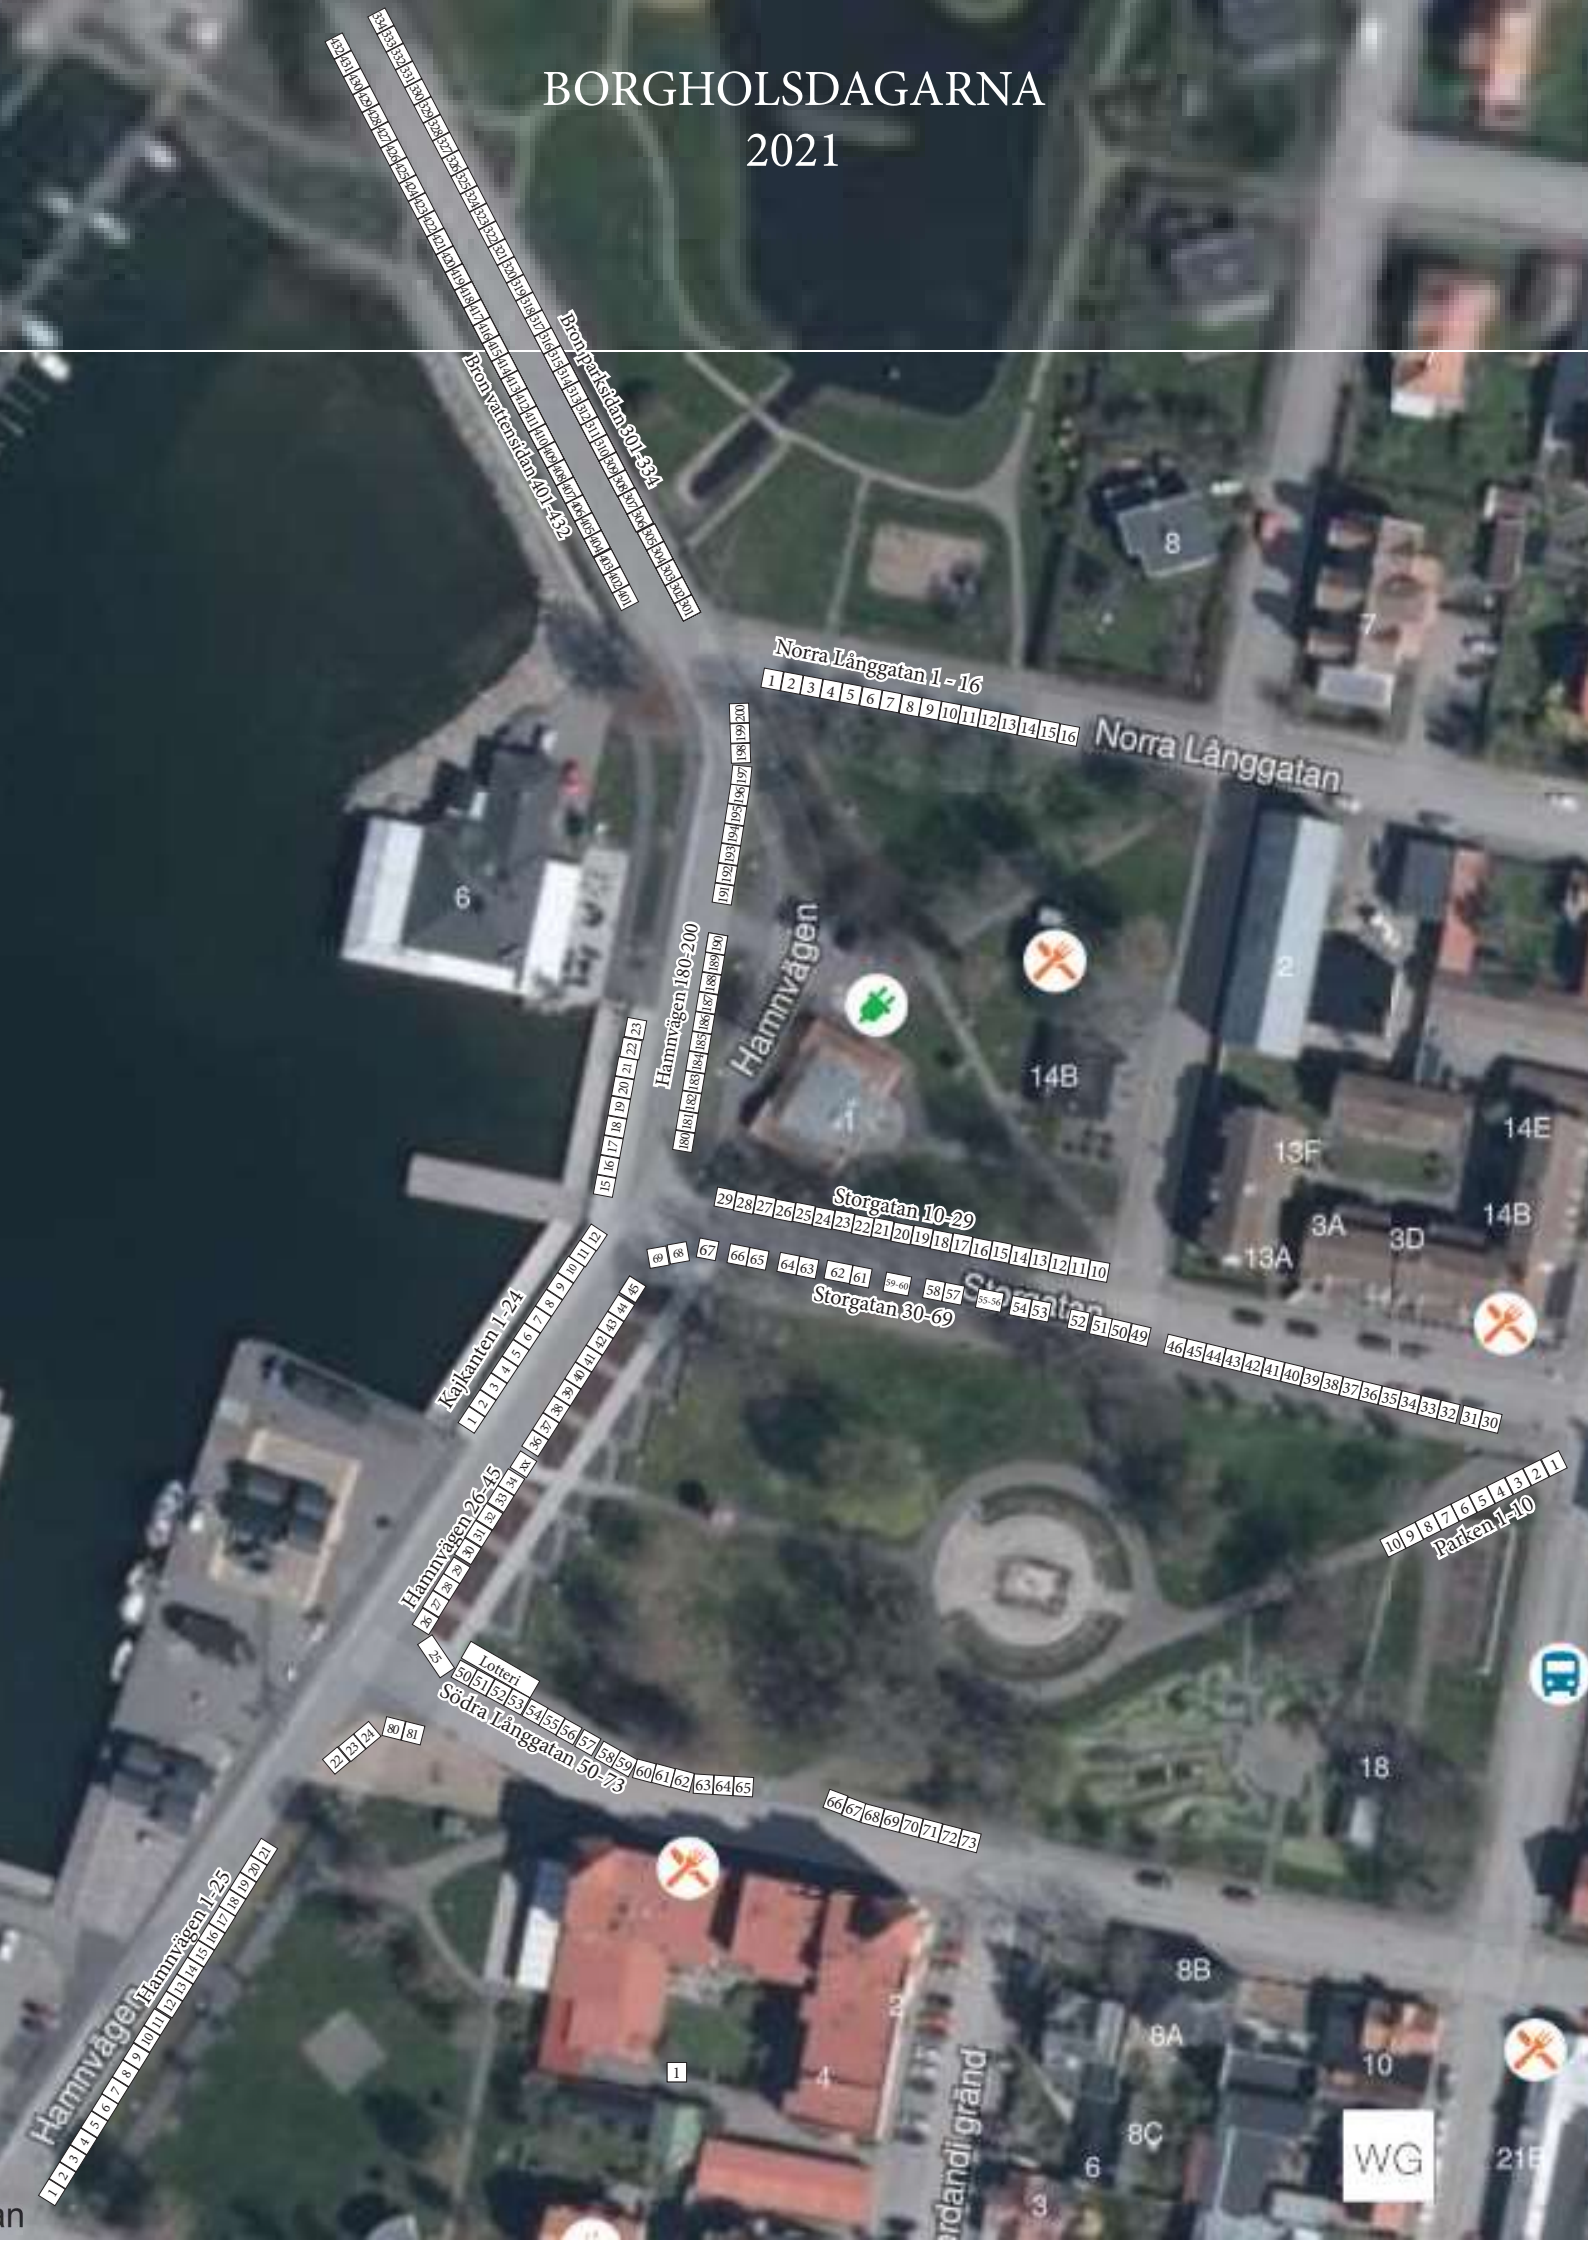

# BORGHOLSDAGARNA 2021

32 33 34 35 36 37 38 39 40 41 42 43 44 45 46 47 48 49 50 51 52 53 54 55 56 57 58 59 60 61 62 63 64 65 66 67 68 69 70 71 72 73 74 75 76 77 78 79 80 81 82 83 84 85 86 87 88 89 90 91 92 93 94 95 96 97 98 99 100

Bronnpartskatan 301-334  
Bronnvattensidan 401-432

Norra Långgatan 1-16  
1 2 3 4 5 6 7 8 9 10 11 12 13 14 15 16

Norra Långgatan

Hamnvägen 180-200  
180 181 182 183 184 185 186 187 188 189 190  
191 192 193 194 195 196 197 198 199 200

Hamnvägen

Storgatan 10-29  
29 28 27 26 25 24 23 22 21 20 19 18 17 16 15 14 13 12 11 10

Storgatan 30-69  
69 68 67 66 65 64 63 62 61 60 59 58 57 56 55 54 53 52 51 50 49

Kajkanten 1-24  
1 2 3 4 5 6 7 8 9 10 11 12 13 14 15 16 17 18 19 20 21 22 23 24

Hamnvägen 2-6-45  
2 3 4 5 6 7 8 9 10 11 12 13 14 15 16 17 18 19 20 21 22 23 24 25 26 27 28 29 30 31 32 33 34 35 36 37 38 39 40 41 42 43 44 45

Lotteri  
50 51 52 53 54 55 56 57 58 59 60 61 62 63 64 65

Södra Långgatan 50-73  
50 51 52 53 54 55 56 57 58 59 60 61 62 63 64 65 66 67 68 69 70 71 72 73